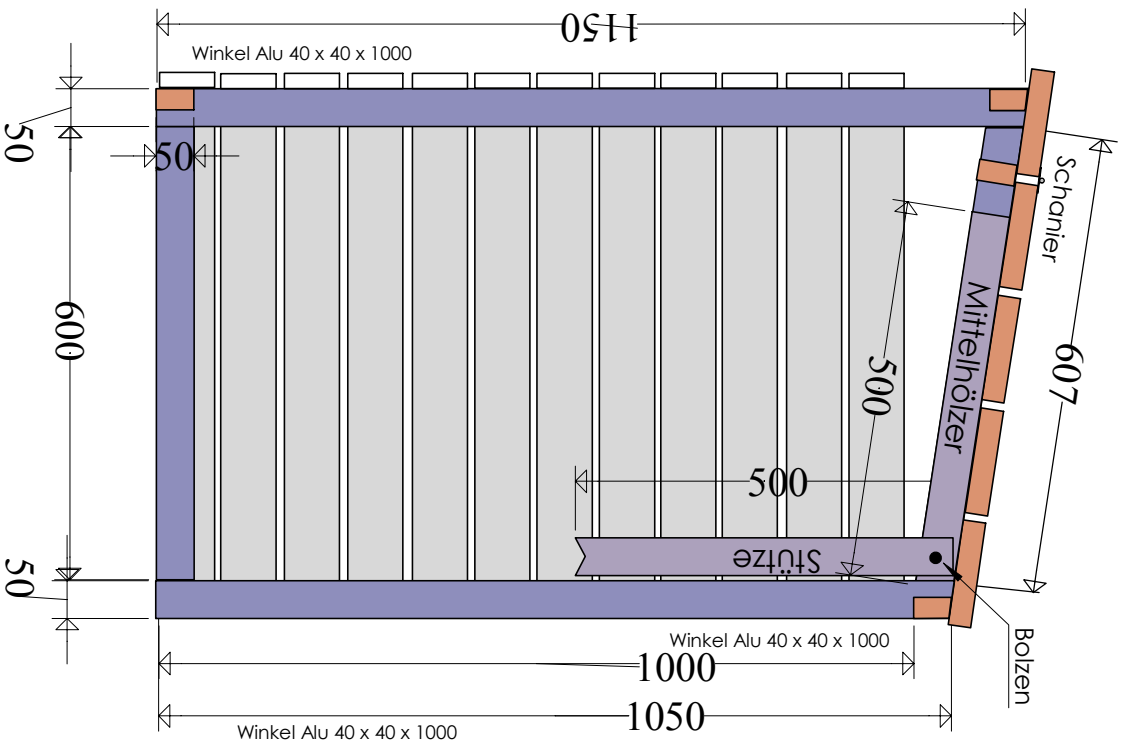

Müllbox 640.61-04

Schnitt (Abdeckwinkel nicht dargestellt)

Frontansicht (Abdeckwinkel nicht dargestellt)

Türblatt